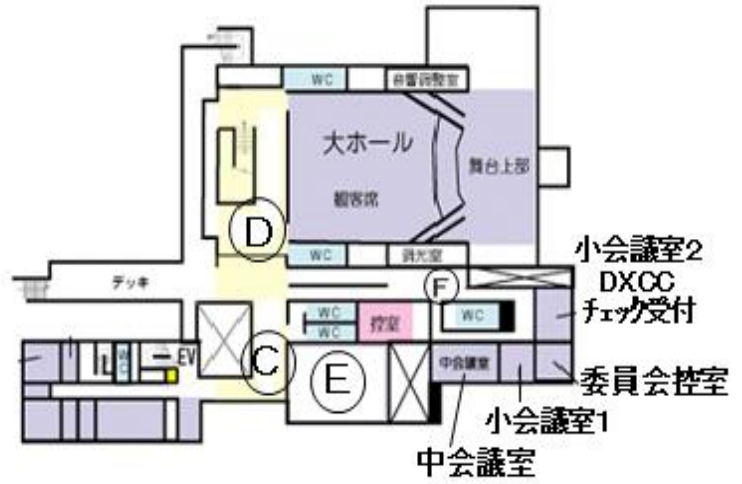

KANHAM 2024 会場案内図

3 階

2 階

池田市立カルチャープラザ

2 階

多目的ホールイベント

1 階

池田市立カルチャープラザ

1 階

池田市民文化会館・豊島野公園