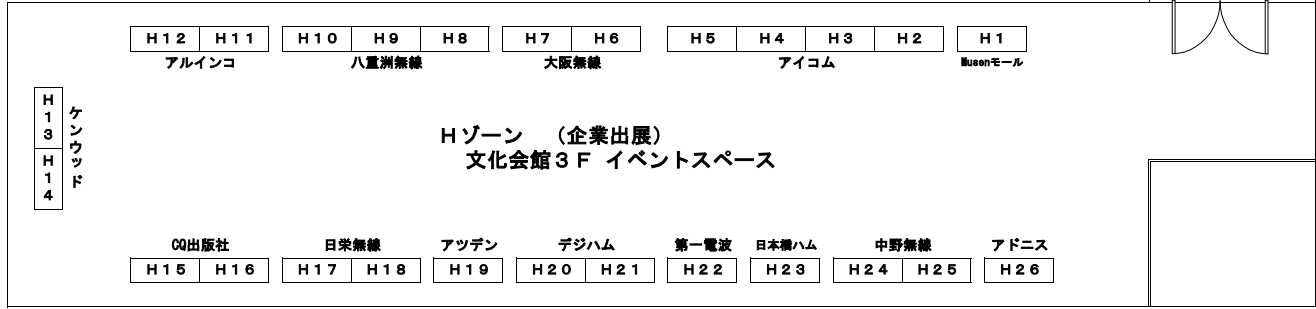

KANHAM 2024 会場案内図

3 階

2 階

池田市立カルチャープラザ

2 階

多目的ホールイベント

1 階

池田市立カルチャープラザ