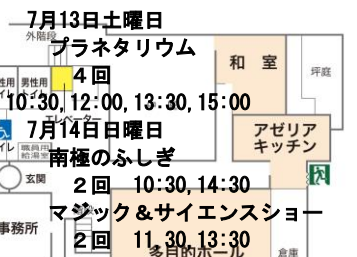

KANHAM 2024 会場案内図

3 階

2 階

池田市立カルチャープラザ

2 階

多目的ホールイベント

1 階

池田市立カルチャープラザ

1 階

池田市民文化会館・豊島野公園