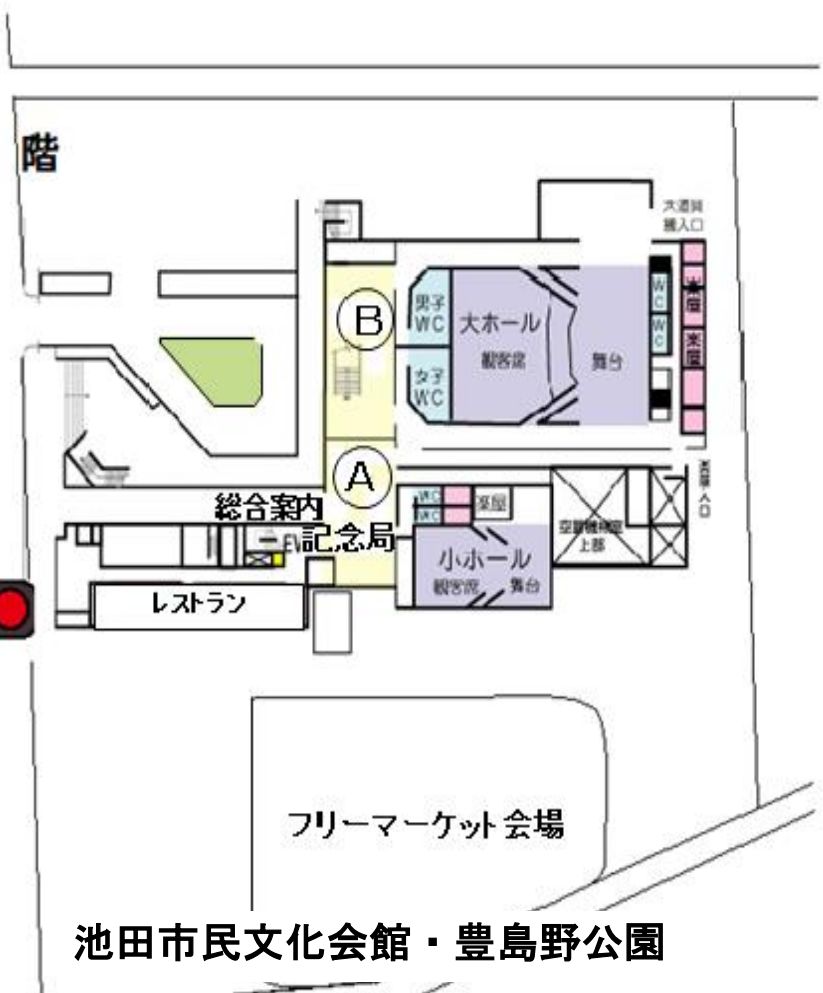

KANHAM 2024 会場案内図

3 階

2 階

池田市立カルチャープラザ

2 階

多目的ホールイベント

1 階

池田市立カルチャープラザ

1 階

池田市民文化会館・豊島野公園