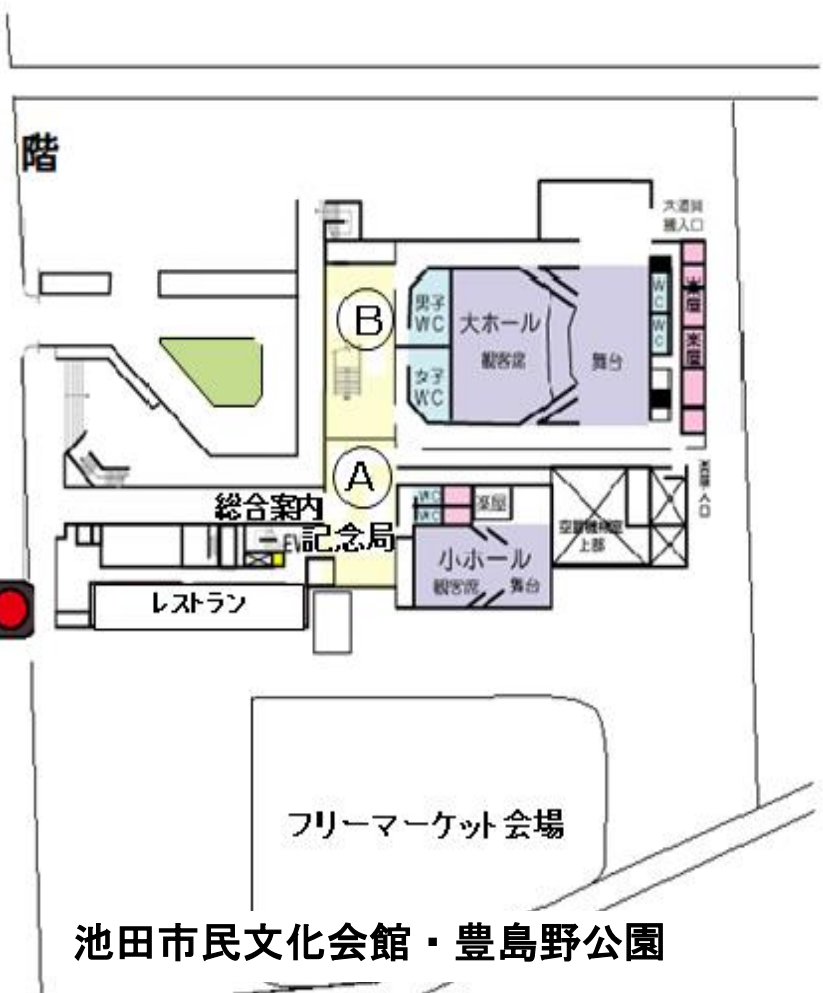

KANHAM 2024 会場案内図

3 階

2 階

池田市立カルチャープラザ

1 階

池田市立カルチャープラザ

池田市民文化会館・豊島野公園