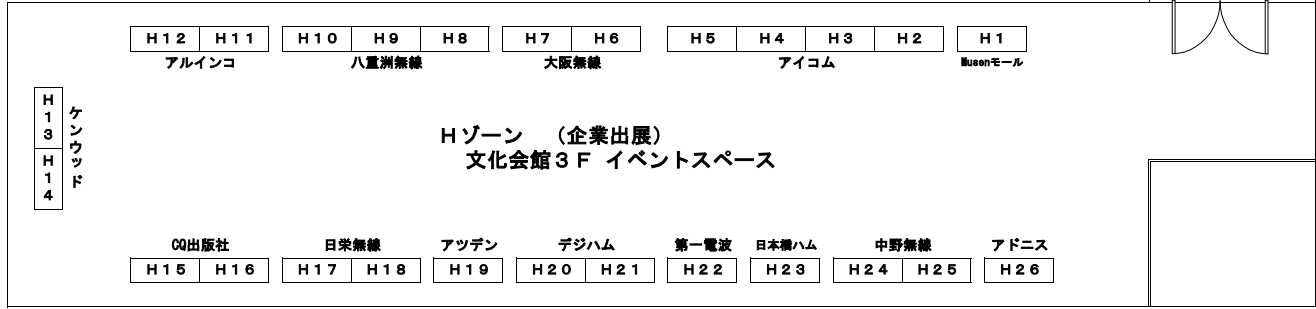

KANHAM 2024 会場案内図

3 階

2 階

池田市立カルチャープラザ

1 階

池田市立カルチャープラザ

池田市民文化会館・豊島野公園