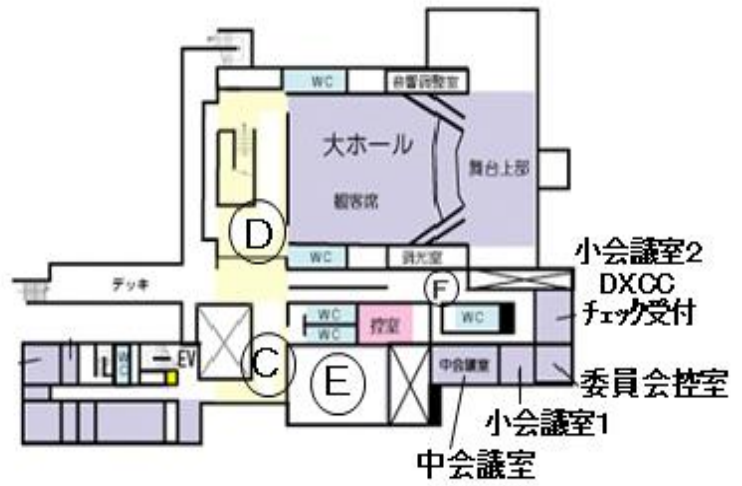

KANHAM 2024 会場案内図

3 階

2 階

池田市立カルチャープラザ

1 階

池田市立カルチャープラザ

池田市民文化会館・豊島野公園