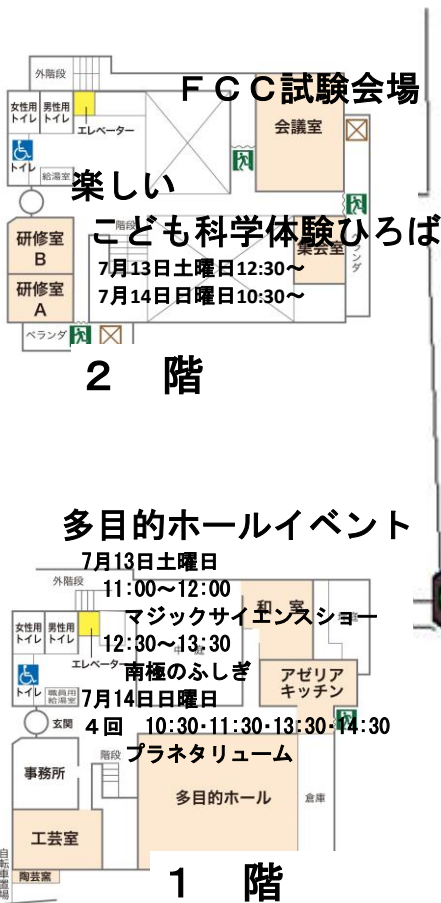

KANHAM 2024 会場案内図

3 階

2 階

池田市立カルチャープラザ

1 階

池田市立カルチャープラザ

池田市民文化会館・豊島野公園