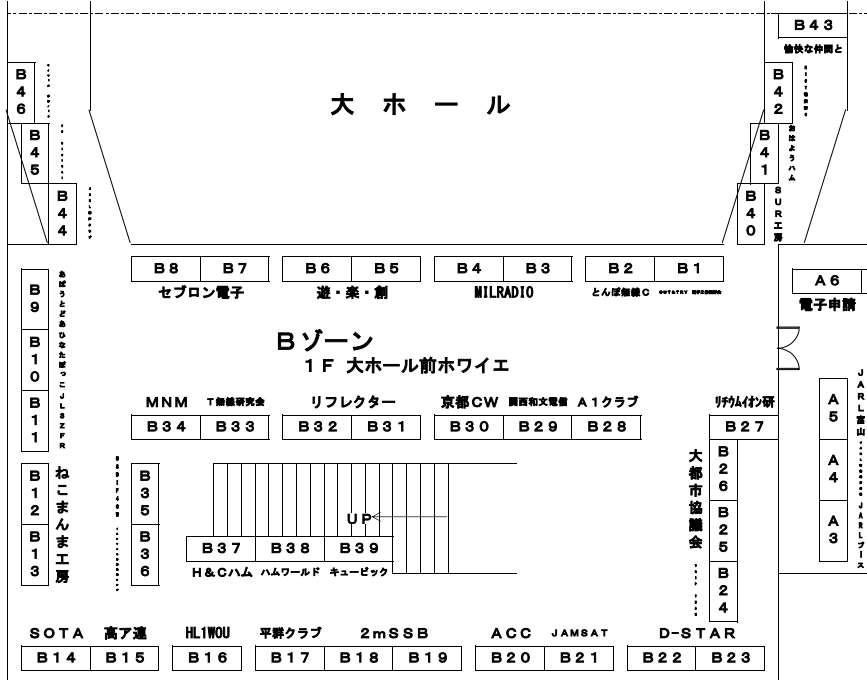

Fゾーン  
中2階

記念局  
8J3XX1V  
FTIタワー

# KANHAM2019 会場図

一部の出展者表記で読みづらいところがありますが、出展者の希望ですのでご了承ください。

屋外出展会場

ウッドデッキ

3Fへ  
イベントスペース  
キッズエリア