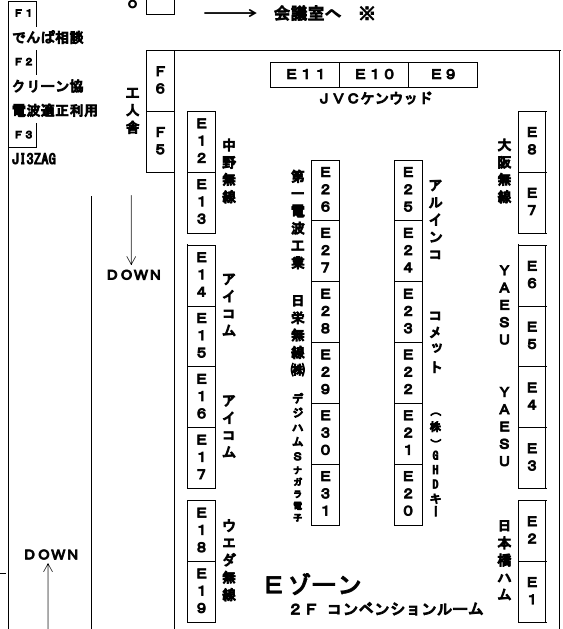

Fゾーン  
中2階

記念局  
8J3XX1V  
FTIタワー

# KANHAM2019 会場図

一部の出展者表記で読みづらいところがありますが、出展者の希望ですのでご了承ください。

屋外出展会場

ウッドデッキ

3Fへ  
イベントスペース  
キッズエリア