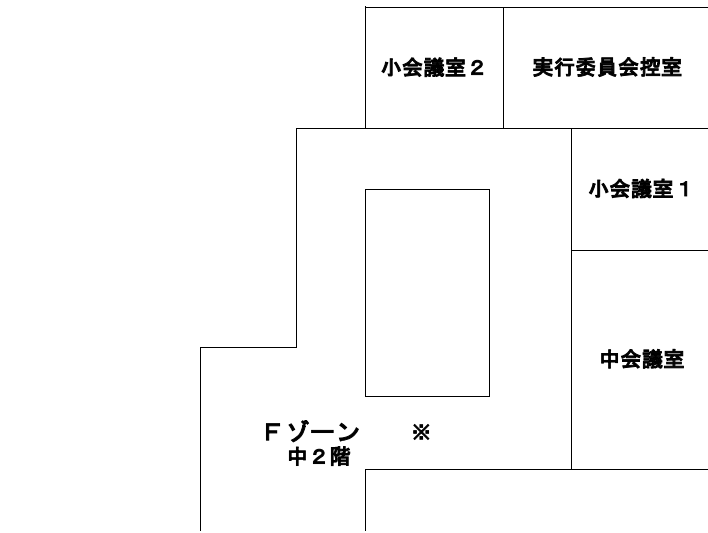

Fゾーン  
中2階

記念局  
8J3XX1V  
FTIタワー

# KANHAM2019 会場図

一部の出展者表記で読みづらいところがありますが、出展者の希望ですのでご了承ください。

屋外出展会場

ウッドデッキ

3Fへ  
イベントスペース  
キッズエリア