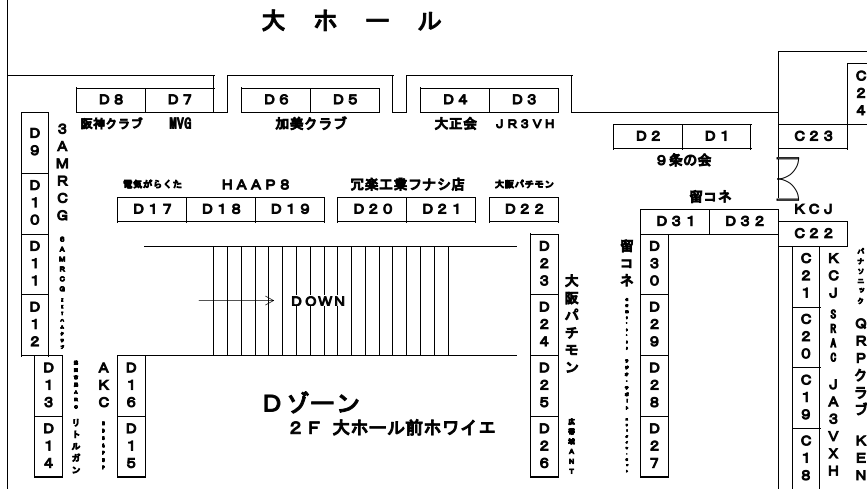

Fゾーン  
中2階

記念局  
8J3XX1V  
FTIタワー

# KANHAM2019 会場図

一部の出展者表記で読みづらいところがありますが、出展者の希望ですのでご了承ください。

屋外出展会場

ウッドデッキ

3Fへ  
イベントスペース  
キッズエリア