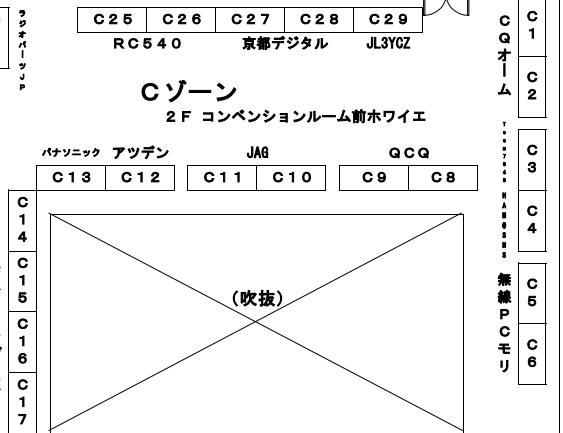

Fゾーン  
中2階

記念局  
8J3XX1V  
FTIタワー

# KANHAM2019 会場図

一部の出展者表記で読みづらいところがありますが、出展者の希望ですのでご了承ください。

屋外出展会場

ウッドデッキ

3Fへ  
イベントスペース  
キッズエリア