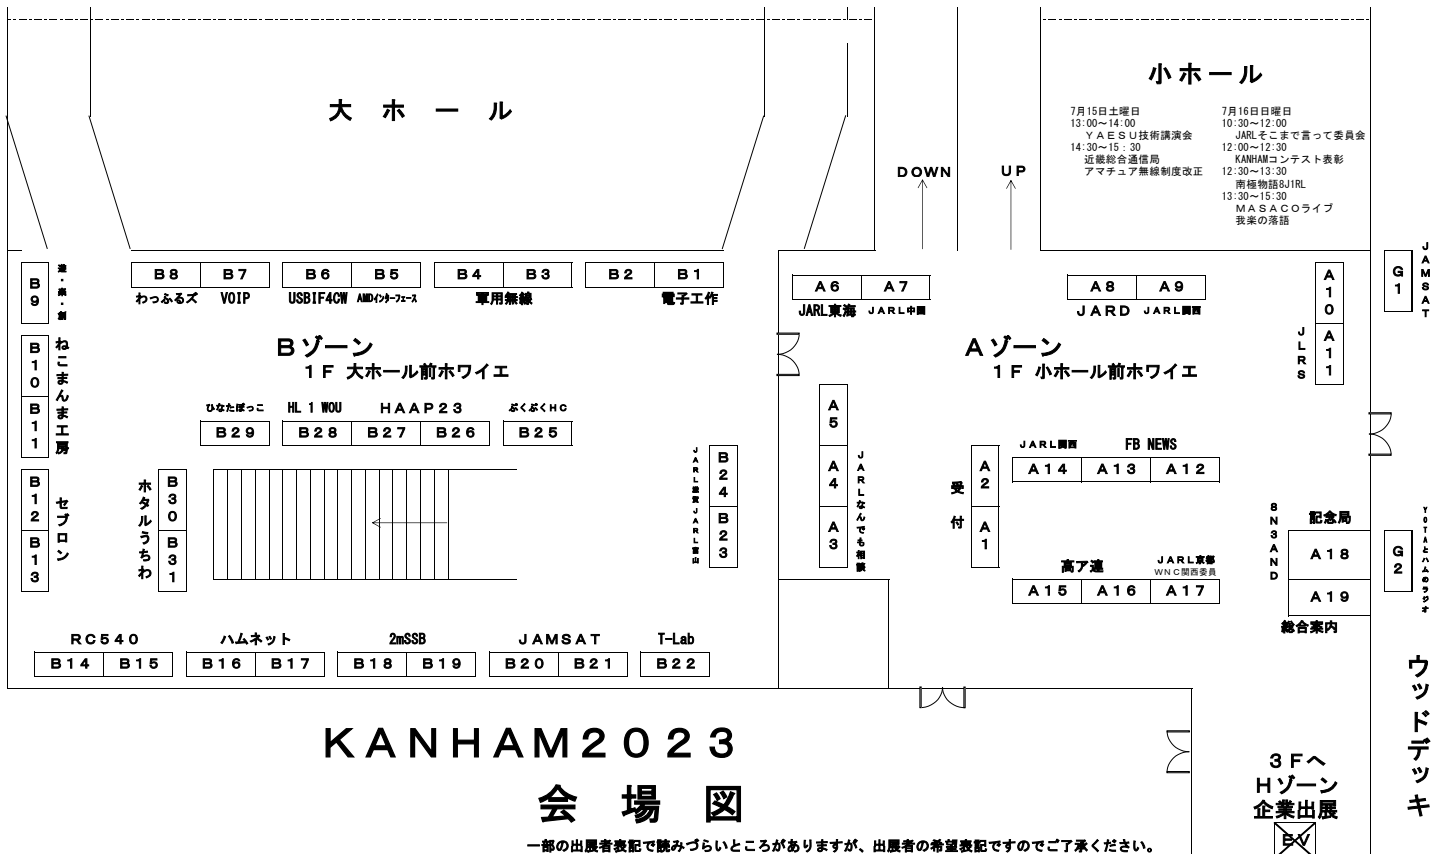

KANHAM 2023 会場案内図

3 階

2 階

池田市立カルチャープラザ

1 階

池田市立カルチャープラザ

KANHAM2023 会場図

一部の出展者表記が読みづらいところがありますが、出展者の希望表記ですのでご了承ください。