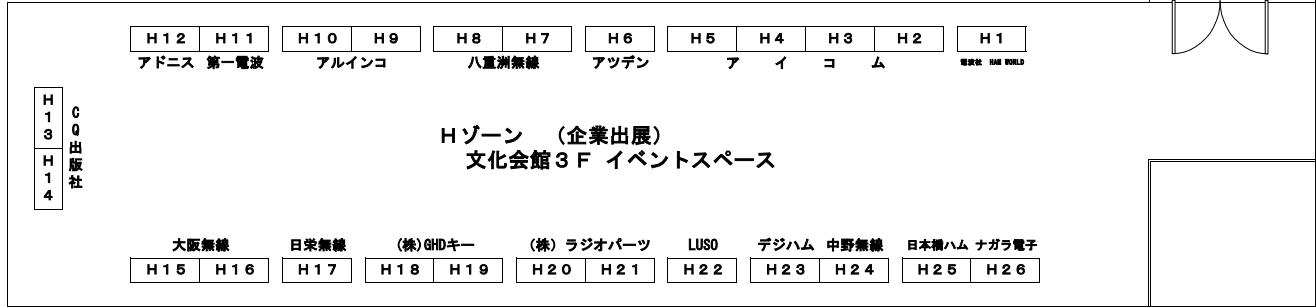

KANHAM 2023 会場案内図

3 階

2 階

池田市立カルチャープラザ

1 階

池田市立カルチャープラザ

KANHAM2023 会場図

一部の出展者表記が読みづらいところがありますが、出展者の希望表記ですのでご了承ください。