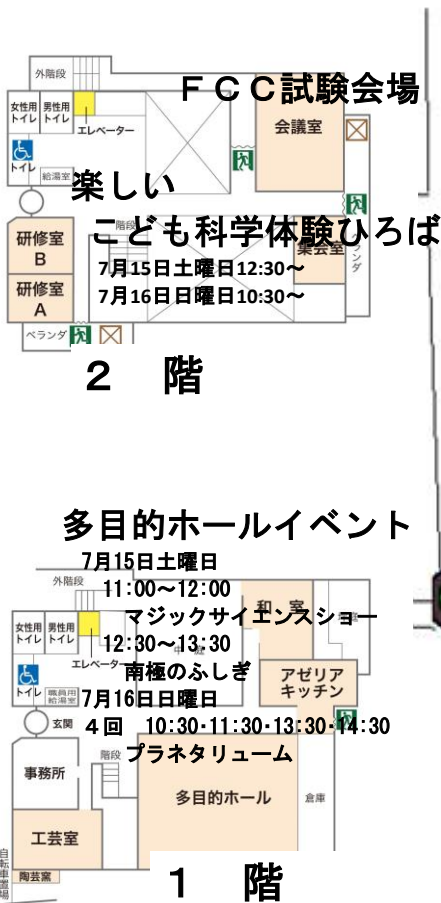

KANHAM 2023 会場案内図

3 階

2 階

池田市立カルチャープラザ

1 階

池田市立カルチャープラザ

KANHAM2023 会場図

一部の出展者表記が読みづらいところがありますが、出展者の希望表記ですのでご了承ください。