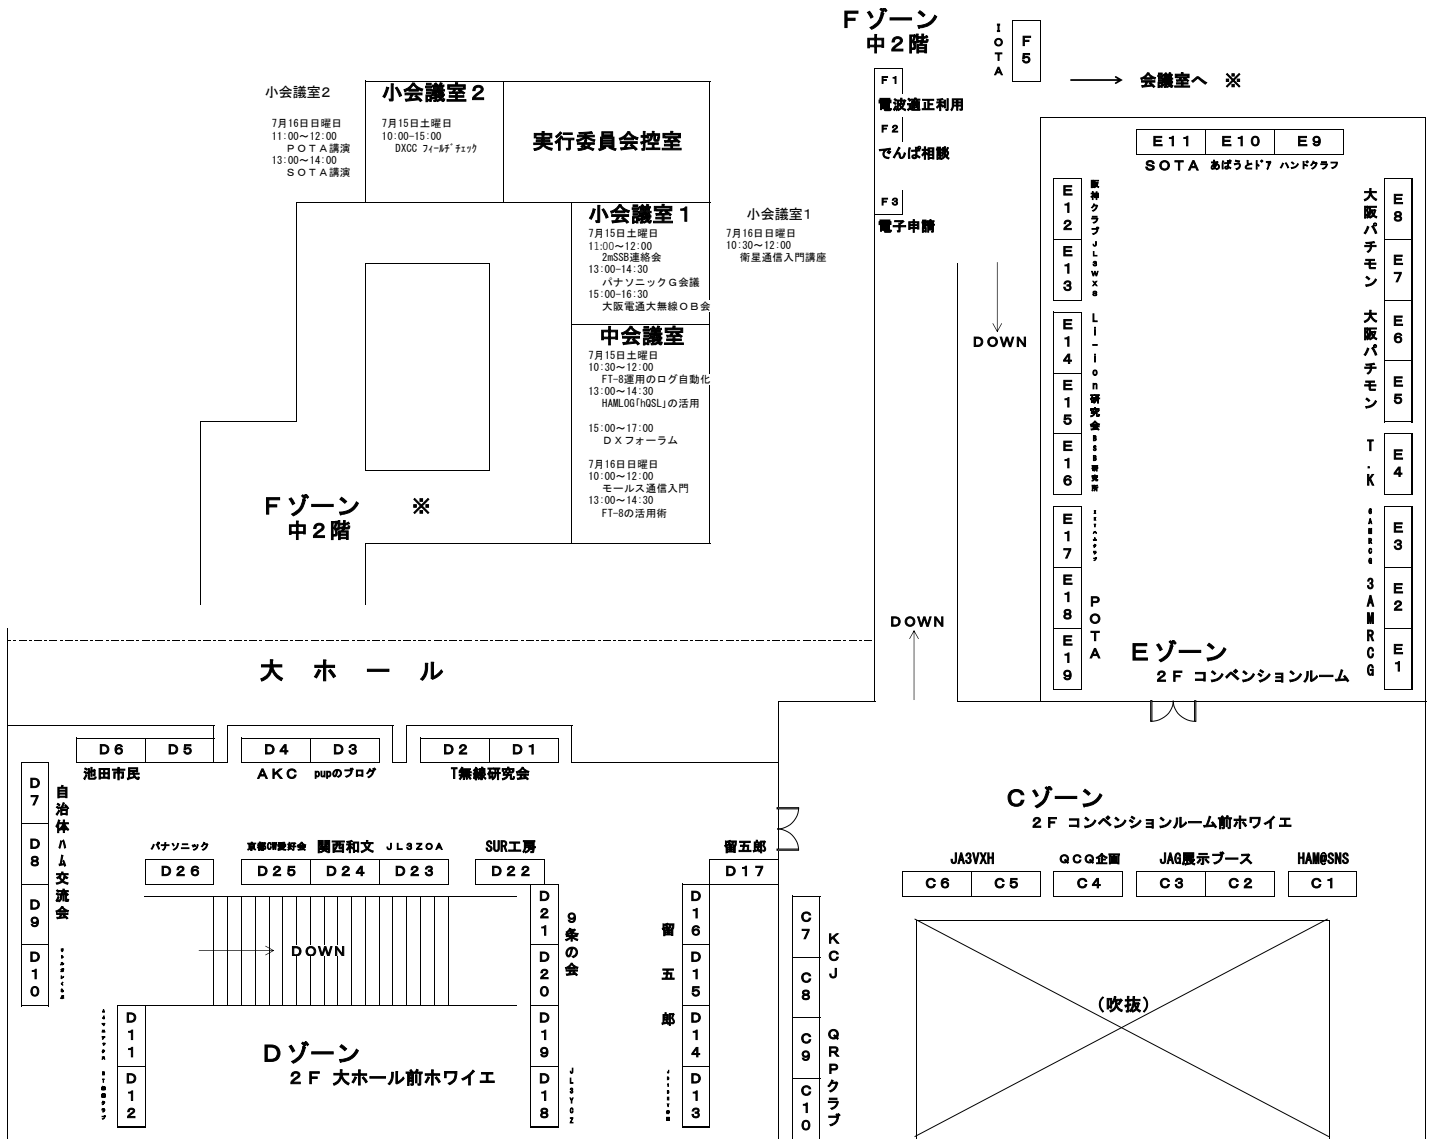

KANHAM 2023 会場案内図

3 階

2 階

池田市立カルチャープラザ

1 階

池田市立カルチャープラザ

KANHAM2023 会場図

一部の出展者表記が読みづらいところがありますが、出展者の希望表記ですのでご了承ください。