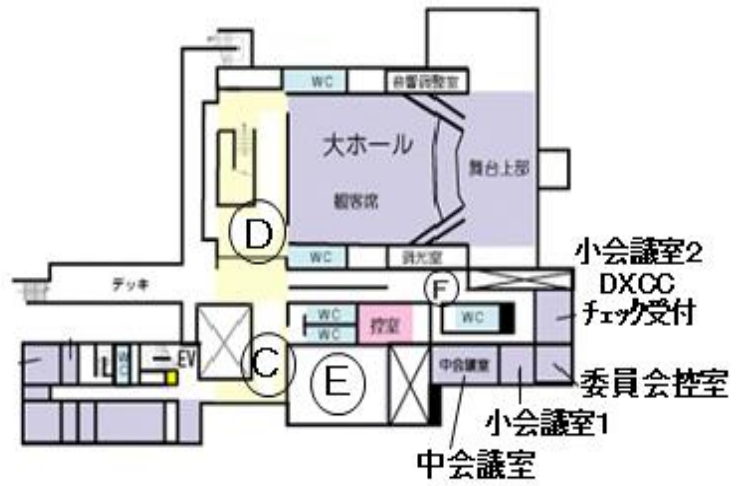

KANHAM 2023 会場案内図

3 階

2 階

池田市立カルチャープラザ

1 階

池田市立カルチャープラザ

KANHAM2023 会場図

一部の出展者表記が読みづらいところがありますが、出展者の希望表記ですのでご了承ください。