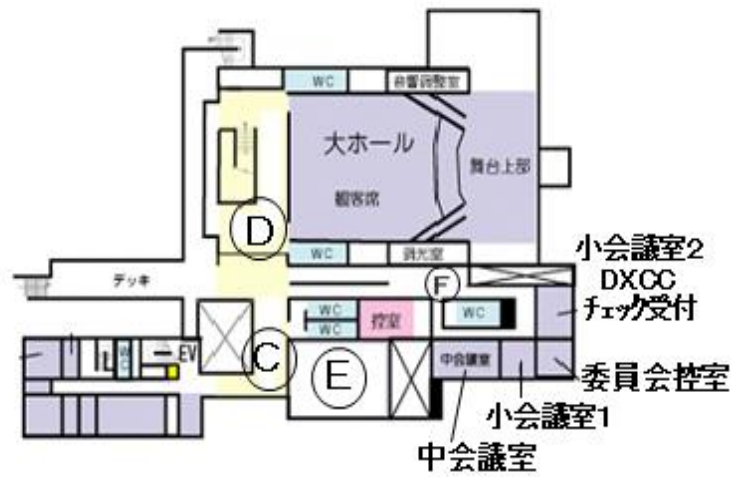

KANHAM 2022 会場案内図

3 階

2 階

池田市立カルチャープラザ

KANHAM2022 会場図

一部の出展者表記で読みづらいところがありますが、出展者の希望表記ですのでご了承ください。