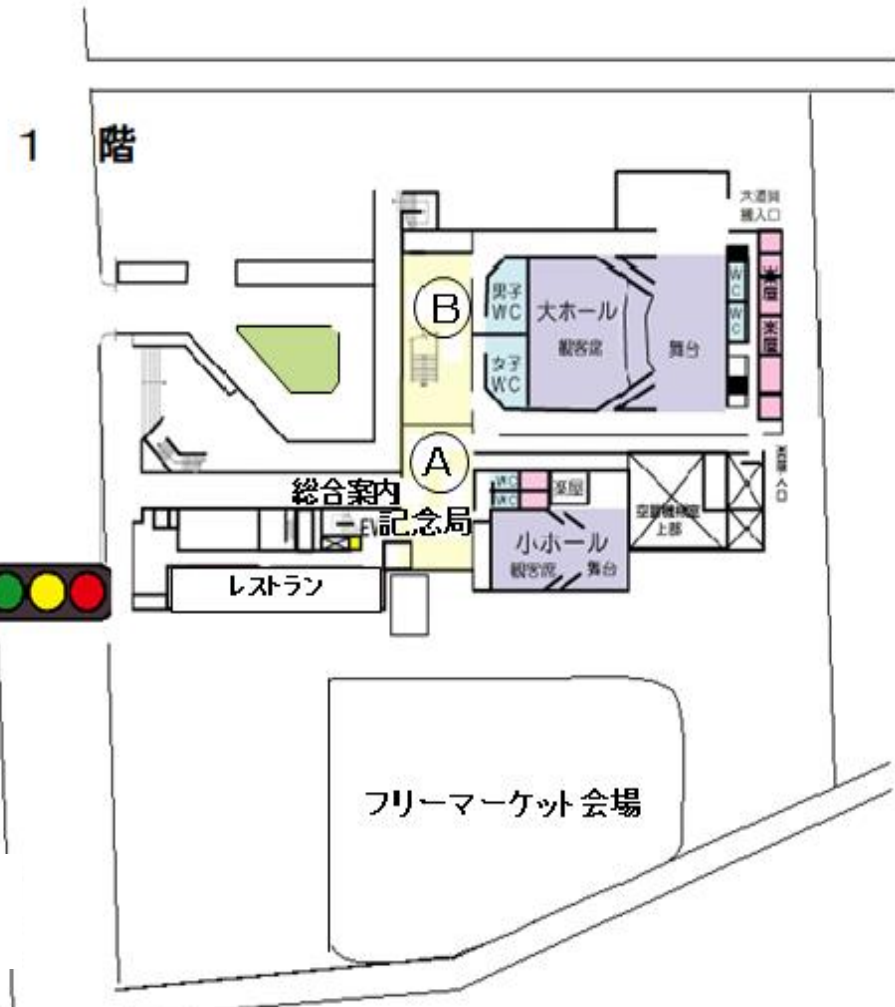

KANHAM 2022 会場案内図

3 階

2 階

池田市立カルチャープラザ

KANHAM2022 会場図

一部の出展者表記で読みづらいところがありますが、出展者の希望表記ですのでご了承ください。