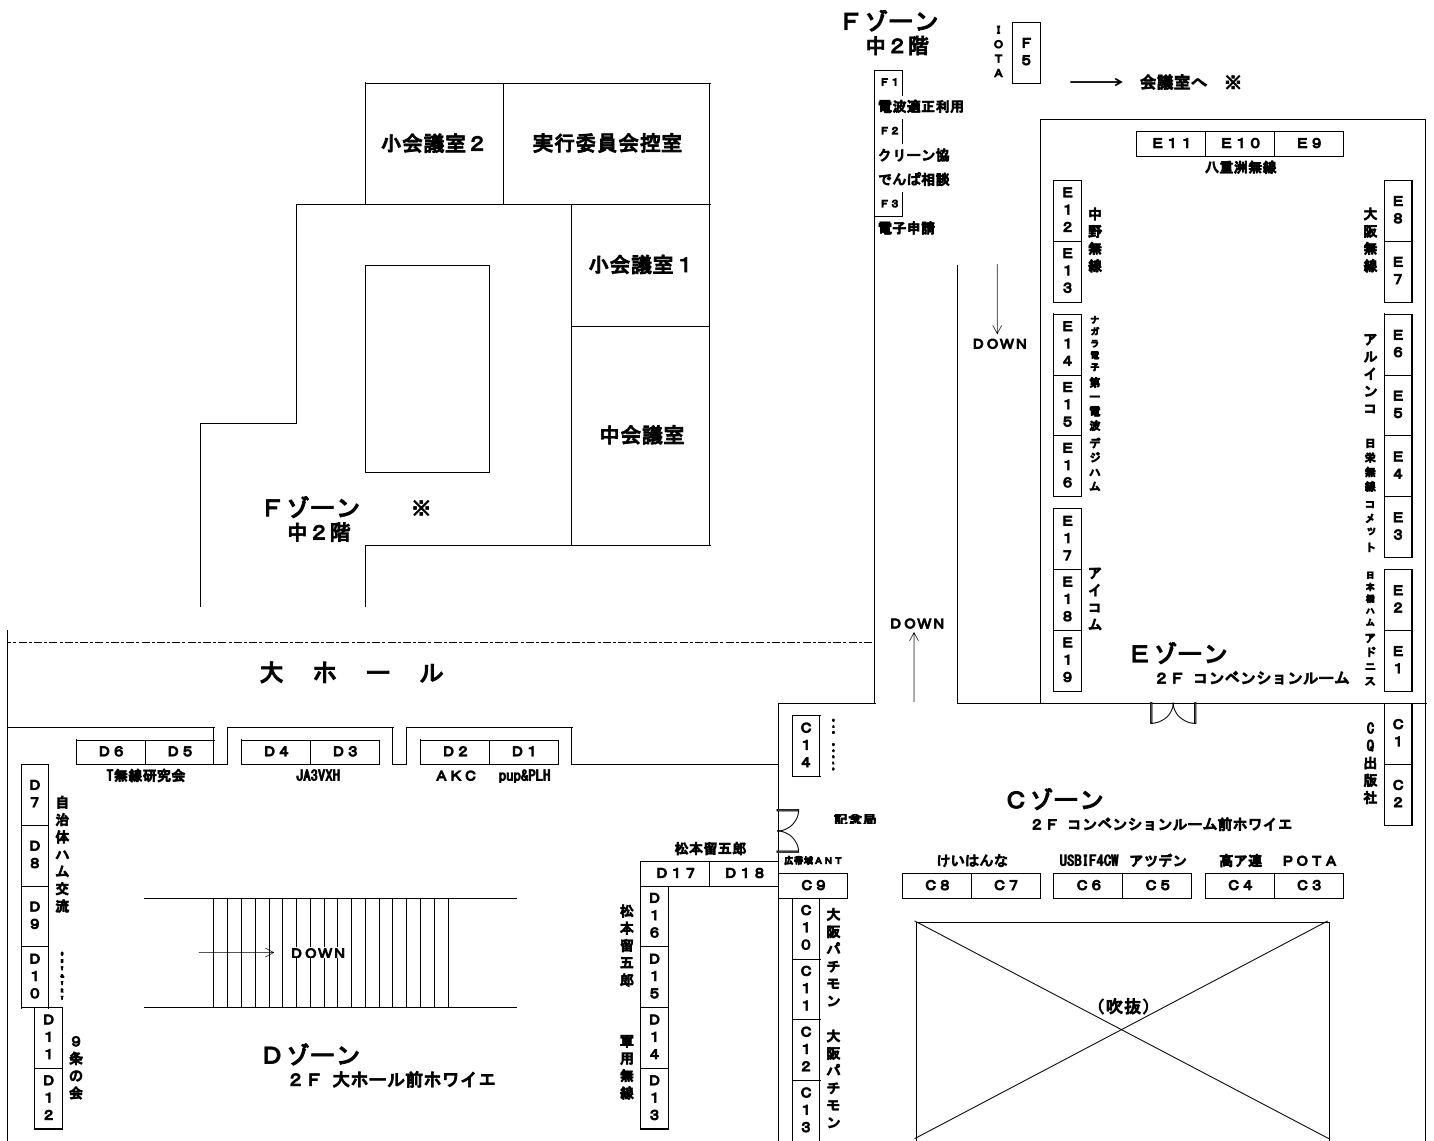

KANHAM 2022 会場案内図

3 階

2 階

池田市立カルチャープラザ

KANHAM2022 会場図

一部の出展者表記で読みづらいところがありますが、出展者の希望表記ですのでご了承ください。