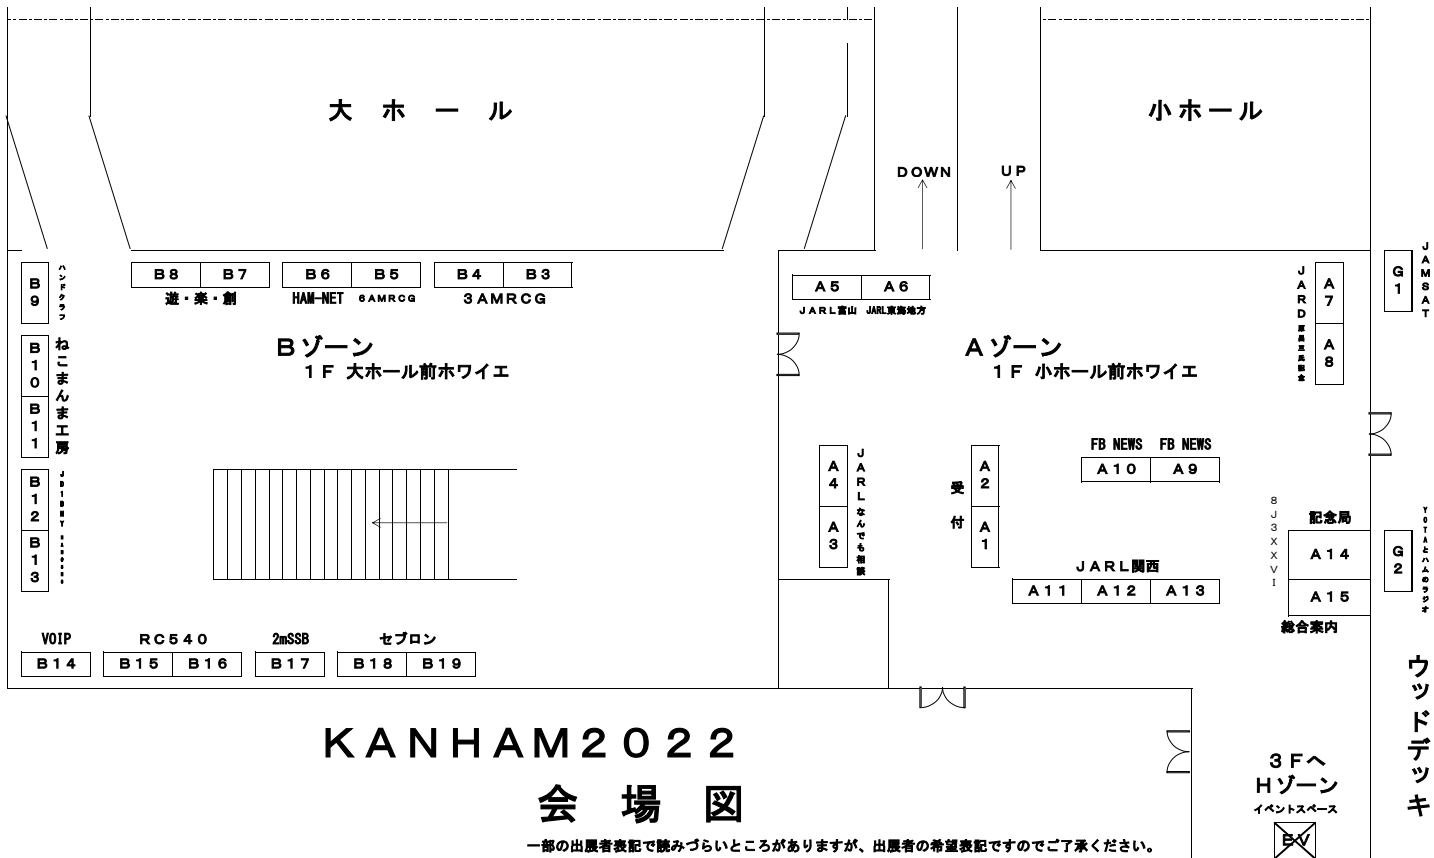

KANHAM 2022 会場案内図

3 階

2 階

池田市立カルチャープラザ

KANHAM2022 会場図

一部の出展者表記で読みづらいところがありますが、出展者の希望表記ですのでご了承ください。