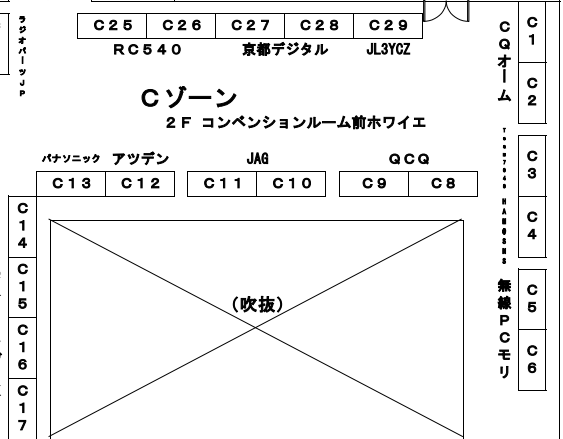

Fゾーン  
中2階

記念局  
8J3XX1V  
FTIタワー

# KANHAM2019 会場図

一部の出展者表記で読みづらいところがありますが、出展者の希望ですのでご了承ください。

3Fへ  
イベントスペース  
キッズエリア

屋外出展会場  
ウッドデッキ