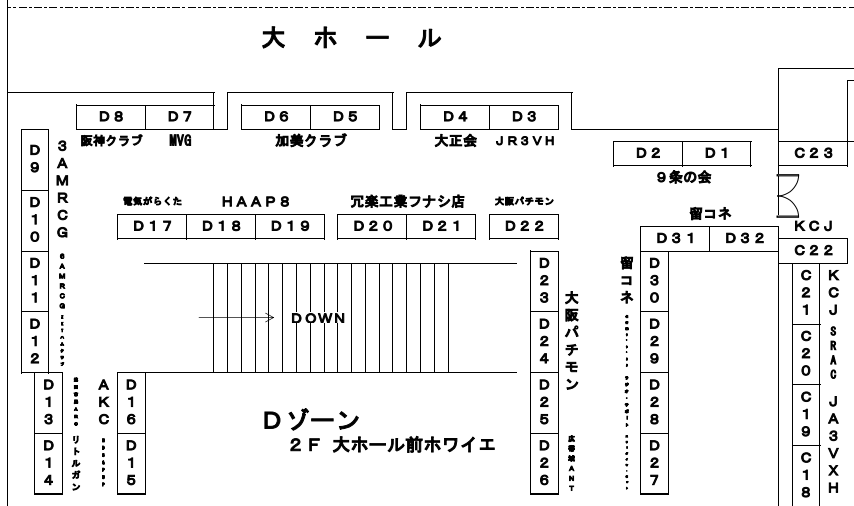

Fゾーン  
中2階

記念局  
8J3XX1V  
FTIタワー

# KANHAM2019 会場図

一部の出展者表記で読みづらいところがありますが、出展者の希望ですのでご了承ください。

3Fへ  
イベントスペース  
キッズエリア

屋外出展会場  
ウッドデッキ