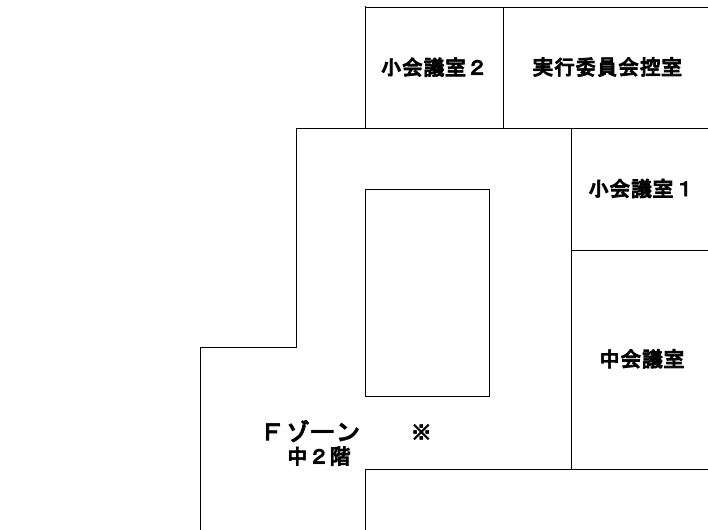

Fゾーン  
中2階

記念局  
8J3XX1V  
FTIタワー

# KANHAM2019 会場図

一部の出展者表記で読みづらいところがありますが、出展者の希望ですのでご了承ください。

3Fへ  
イベントスペース  
キッズエリア

屋外出展会場  
ウッドデッキ