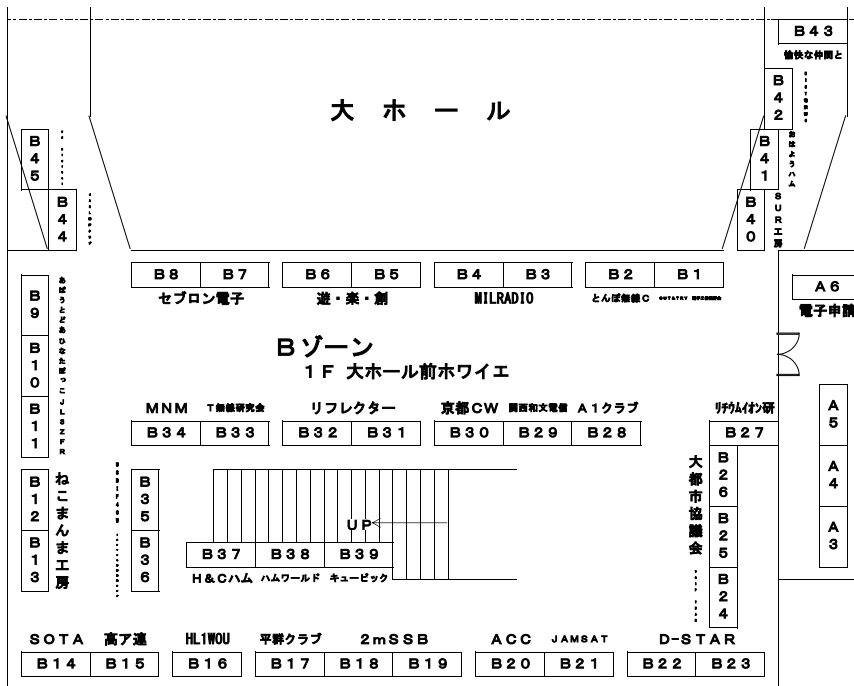

Fゾーン  
中2階

記念局  
8J3XX1V  
FTIタワー

# KANHAM2019 会場図

一部の出展者表記で読みづらいところがありますが、出展者の希望ですのでご了承ください。

3Fへ  
イベントスペース  
キッズエリア

屋外出展会場  
ウッドデッキ