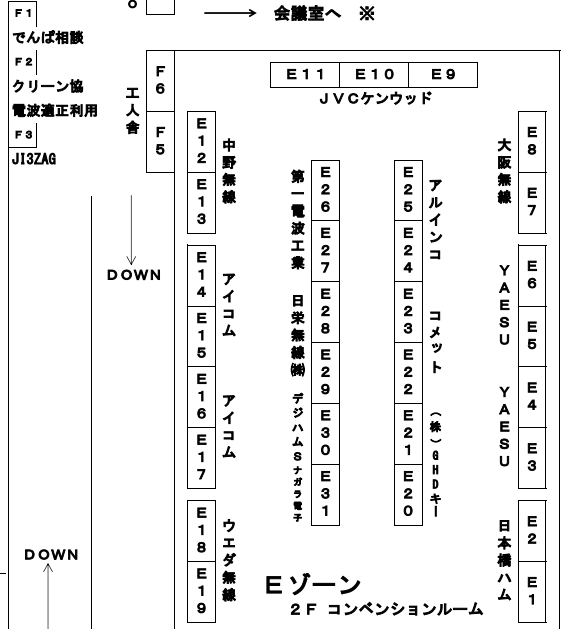

Fゾーン  
中2階

記念局  
8J3XX1V  
FTIタワー

# KANHAM2019 会場図

一部の出展者表記で読みづらいところがありますが、出展者の希望ですのでご了承ください。

3Fへ  
イベントスペース  
キッズエリア

屋外出展会場  
ウッドデッキ