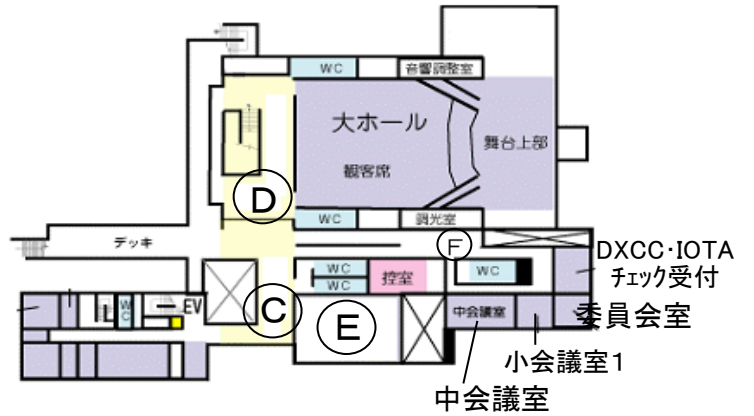

# 会場案内図

## 3 階

科学実験・製作 会場  
コズミックカレッジ

ニューカマー  
セミナー会場

FCC試験会場

## 2 階

## 1 階

国家試験会場

池田市立カルチャープラザ

池田市民文化会館・豊島野公園